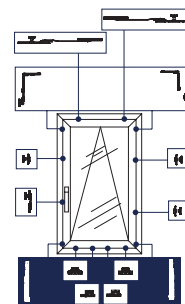

WEEN HIDE 110 ERRE

KIT CERNIERE VASISTAS

Cerniere a scomparsa regolabili per apertura a vasistas | Concealed adjustable hinges for transom opening | Paumelle invisible réglable pour vasistas | Bisagra ocultada para basculante

Leve in acciaio, corpo di regolazione in zama.
Portata massima: 100 Kg

Stainless steel levers, fixing-set zamak body. Load : 100 kgs

Levier en acier, corps de regulation en zamac. Portée : 100 kgs.

Levas en acero, cuerpo de regulación de zamac. Soporta hasta : 100 kgs.

ART.	3313.70		
Imballo Package Conditionnement Embalaje	5 Pz		
Finiture disponibili Available finishes Finitions disponibles Acabados disponibles	2	3	4

ART.	NODO SECTION
3313.70	A08

INDICAZIONI DI MONTAGGIO | MOUNTING PHASE