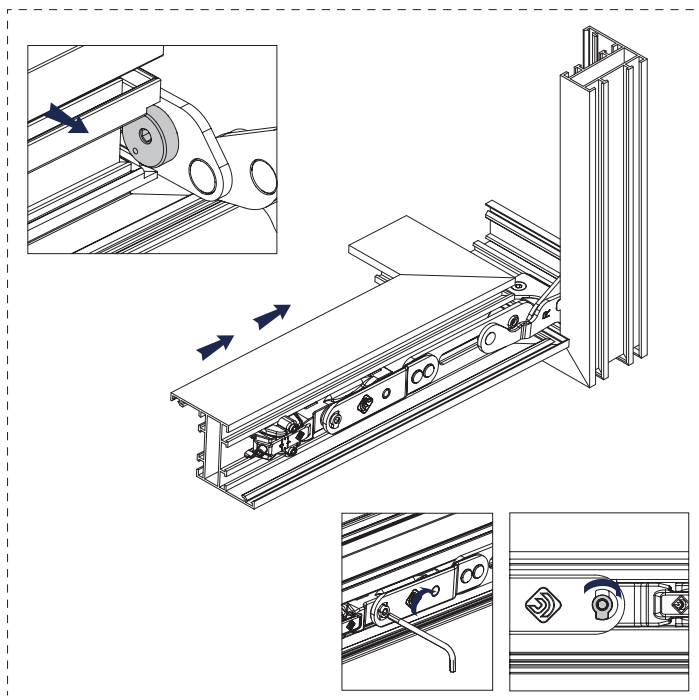

INDICAZIONI DI MONTAGGIO | MOUNTING PHASE