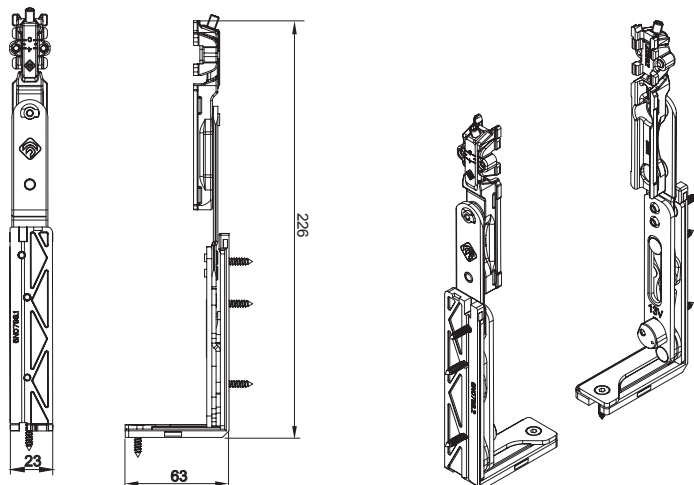

ART.	3313.70		
Imballo | Package | Conditionnement | Embalaje	5 Pz		
Finiture disponibili | Available finishes Finitions disponibles | Acabados disponibles	2	3	4